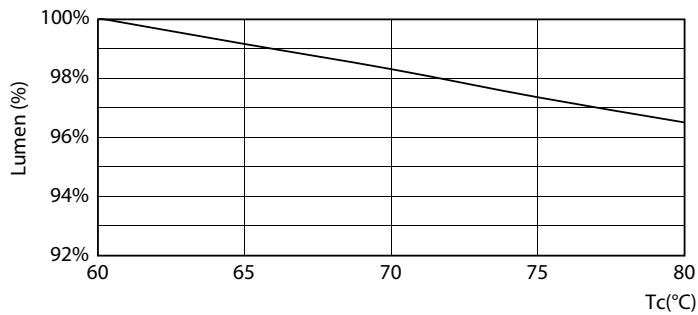

LEDtube_60K_FailureRate

LEDtube MAS 23W 60K LumenVsTc