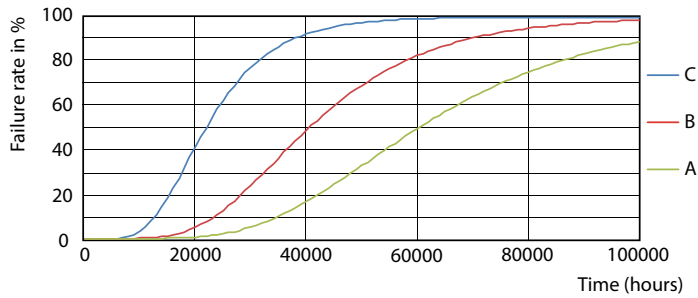

Master Value LEDtube T8

Fotometriske data

Technical Parameters 43 Page 10 of 17

LEDtube MAS 23W G13 3400lm 830

Levetid