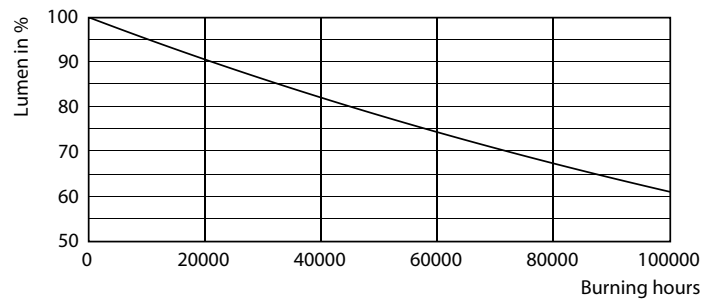

LEDtube_60K