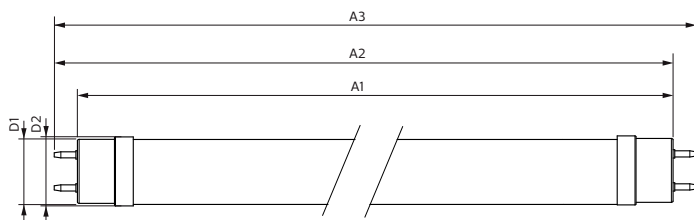

Master Value LEDtube T8

Produktlængde	1500 mm

Godkendelse og anvendelsesområde

Energimærket (EEL)	A++
Energibesparende produkt	Yes
Godkendelser	RoHS compliance TUV CE mærkning KEMA Keur certificate
Energiforbrug kWh/1000 t.	23 kWh

Produktdata

Fuldstændig produktkode	871951431686700
Ordreproduktnavn	MASTER LEDtube VLE 1500mm UO 23W 830 T8

EAN/UPC – produkt	8719514316867
Ordrekode	31686700
Lokal ordrekode	2057812977
SAP-tæller – antal pr. pakke	1
Tæller – antal pakker pr. kasse (udvendig emballage)	10
SAP-materiale	929002997902
Nettovægt (stykke)	0,270 kg

Målskitse

Product	D1	D2	A1	A2	A3
MASTER LEDtube VLE 1500mm UO 23W 830 T8	25,8 mm	28 mm	1498,8 mm	1505,9 mm	1513 mm

TLED T8 220-240V 23-58W 3400lm 3000K