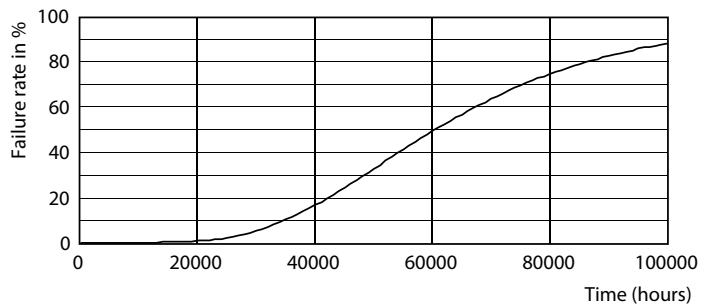

Master Value LEDtube T8

Levetid

LEDtube_60K