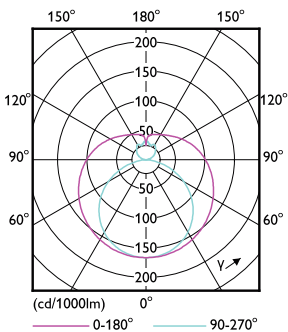

Målskitse

Product	D1	D2	A1	A2	A3
MASTER LEDtube VLE 1500mm UO 23W 830 T8	25,8 mm	28 mm	1498,8 mm	1505,9 mm	1513 mm

TLED T8 220-240V 23-58W 3400lm 3000K

Fotometriske data

LEDtube MAS 23W G13 3400lm 830

LEDtube MAS 23W G13 3400lm