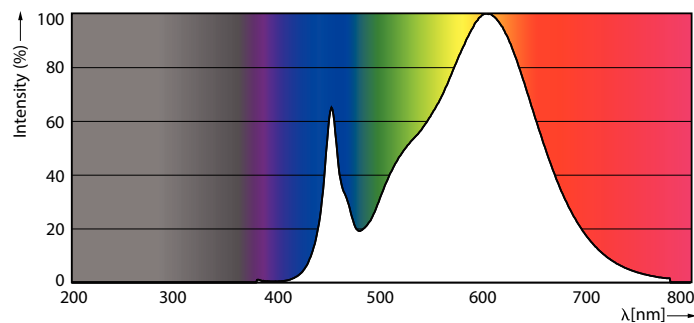

Fotometriske data

LEDtube MAS 23W G13 3400lm 830

LEDtube MAS 23W G13 3400lm